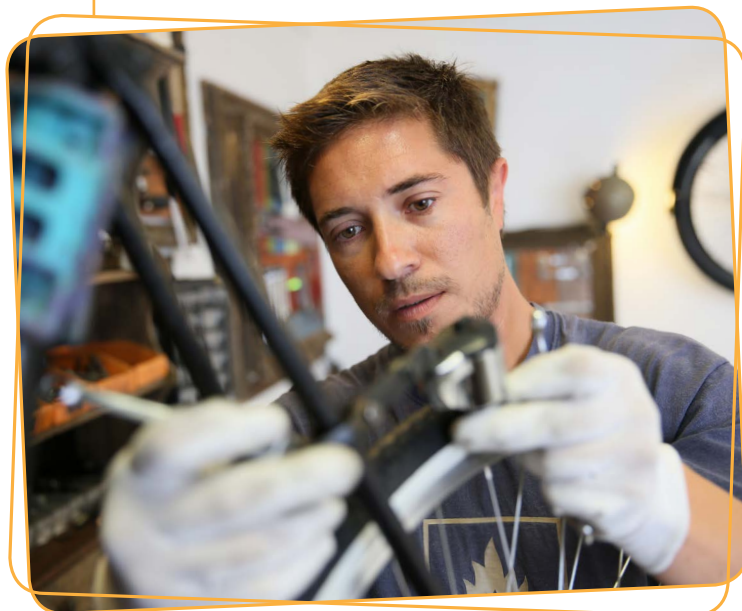

Fietsshop De Trans Emmen

De locatie

De werkplaats is gelegen in het centrum van Emmen, achter een reguliere rijwielhandel.

De faciliteiten

De werkruimte is een ruime en modern ingerichte fietswerkplaats, voorzien van alle hiertoe benodigde gereedschappen en faciliteiten op het gebied van veiligheid en gezondheid. Er is een aparte ruimte voor het houden van een (lunch)pauze of het aangaan van persoonlijke gesprekken. Indien geïndiceerd, is in georganiseerd vervoer naar en van de locatie voorzien.

De deelnemers

De deelnemers zijn personen met een matige of licht verstandelijke beperking en hebben affiniteit met techniek.

De begeleiding

De begeleiding is gericht op het aanleren en onderhouden van vaardigheden aan de hand van praktische doelen. De begeleiders hebben een agogische opleiding en ruime kennis van de hier gebedigde technieken. Er is veel persoonlijke aandacht en sprake van planmatig werken.

De activiteiten

In Fietsshop De Trans worden alle gangbare reparatie- en onderhoudswerkzaamheden aan rijwielen verricht. De werkplaats sluit aan op de winkel, zodat interactie met klanten kan plaatsvinden. De activiteiten worden dan ook verricht in samenspraak met het winkelpersoneel. De werktijden zijn van maandag tot en met vrijdag, van 08.00 tot 16.00 uur.

Fietsshop De Trans

Weerdingerstraat 82
7815 SG Emmen

Meer informatie

Voor meer informatie over vormen van dagbesteding bij De Trans, of voor het maken van een afspraak voor een oriënterend gesprek, kunt u contact met ons opnemen via het algemene nummer (0592) 24 74 74, of via info@detrans.nl. Zie ook www.detrans.nl.